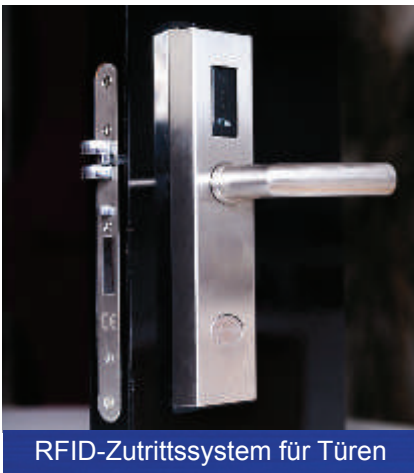

Unsere neue Partnerschaft mit OMNITEC

OMNitec - adapting to hotels

Im Jahr 2005 wurde Omnitec innerhalb der BTV Gesellschaft gegründet, um einen optimalen Kundenservice zu bieten. Die 25-jährige Erfahrung welche die Gruppe als Pioniere und Hersteller von Sicherheitstechnologie gesammelt hat, hat den Erfolg von diversen Schlössern und Zutrittsmanagement, unter Verwendung eigener Technologie, garantiert.

RFID-Zutrittssystem für Türen

Neue Abteilungen, welche auf Hotelsicherheit spezialisiert waren, wurden mit jeweils eigens dafür geschulten und ausgebildeten Arbeitsteams gegründet

Omnitec konzentriert seine Tätigkeit seit seiner Gründung auf die Konstruktion und Sicherheitssektoren, die Einführung von Produkten die auf die wachsenden Bedürfnisse von Kunden angepasst sind - speziell im Hotelleriebetrieb. Dieser Marktansatz hat zu einem kontinuierlichen Ausbau, sowohl auf nationaler als auch internationaler Ebene geführt.

In der Industrie gibt es immer höhere Anforderungen an die Sicherheit. Durch Ergänzung der Produktpalette mit Sicherheitssystemen, Tresoren, Schleusen, u.v.m. für Hotelzimmer und Bäder ist Omnitec in der Lage diesen erhöhten Anforderungen zu entsprechen.